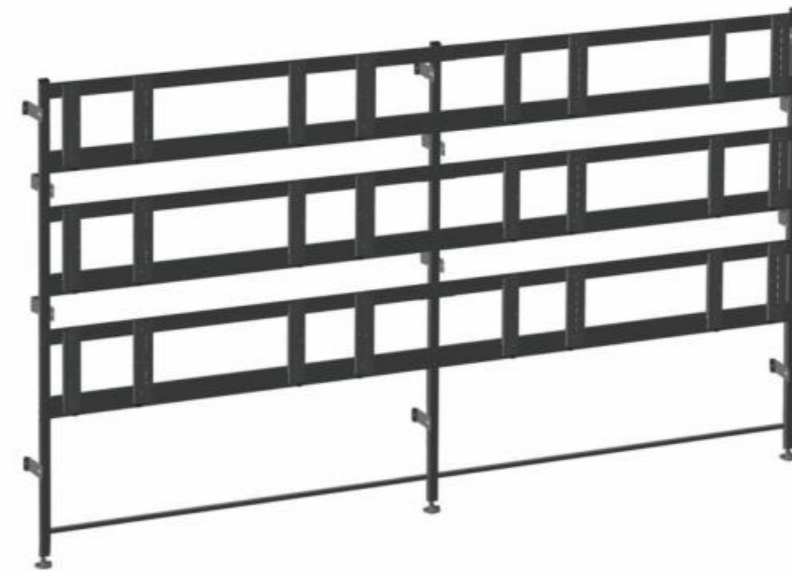

-  Диагональ 4 x 42" - 70"
-  Максимальная нагрузка 4 x 70 кг

-  Диагональ 6 x 42" - 70"
-  Максимальная нагрузка 6 x 70 кг

-  Диагональ 9 x 42" - 70"
-  Максимальная нагрузка 9 x 70 кг

-  Диагональ 15 x 42" - 70"
-  Максимальная нагрузка 15 x 70 кг

Комплект напольный Tilt Up для видео стен с дисплеями **42" - 70"**

APR03L-34

Комплект напольный Tilt Up для видео стен на 12 экранов
 Крепление кронштейна на напольное-стенное крепление на раме
 Материал: холоднокатаная сталь, SPCC class