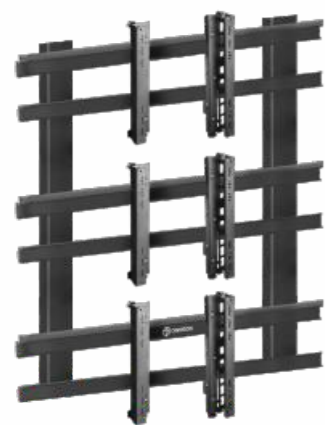

Комплект настенный Tilt Up для видео стен с дисплеями **42" - 70"**