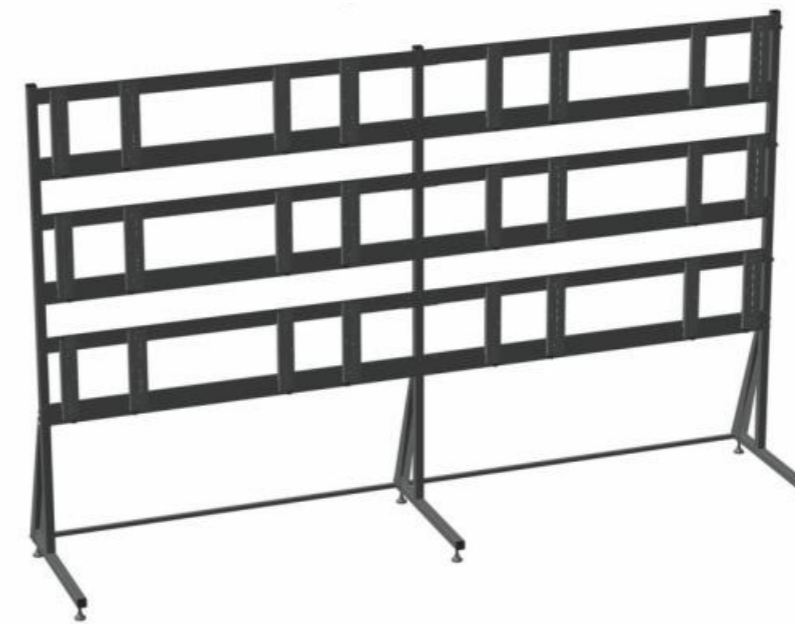

Комплект настенный Tilt Up для видео стен на 4 экрана

Комплект настенный Tilt Up для видео стен на 6 экранов

Комплект настенный Tilt Up для видео стен на 16 экранов

Комплект настенный Tilt Up для видео стен с дисплеями **42" - 70"**

FPR03L-22

FPR03L-23

FPR03L-34

Комплект напольный Tilt Up для видео стен на 12 экранов
 Крепление кронштейна на крепежную напольную раму
 Материал: холоднокатаная сталь, SPCC class

-  Диагональ 12 x 42" - 70"
-  Максимальная нагрузка 12 x 70 кг
-  VESA 200 x 200 - 600 x 400
-  Вылет от стены 74 ~ 106 мм
-  Обратный наклон для подключения 25°
-  Ориентация экрана портретная/альбомная