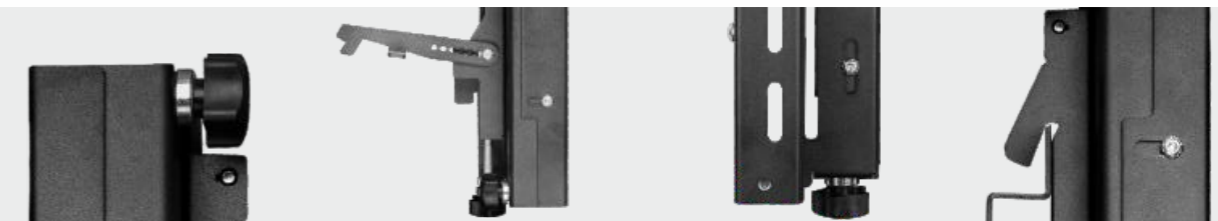

Максимальная нагрузка
70 кг

Вылет от стены
74 - 106 мм

Обратный наклон
для подключения
25°

Ориентация экрана
портретная/альбомная

PRO3

VESA
200 x 200 -
400 x 400

Диагональ
42" - 60"

PRO3L

VESA
200 x 200 -
600 x 400

Диагональ
42" - 70"

PRO3XL

VESA
200 x 200 -
800 x 400

Диагональ
50" - 85"