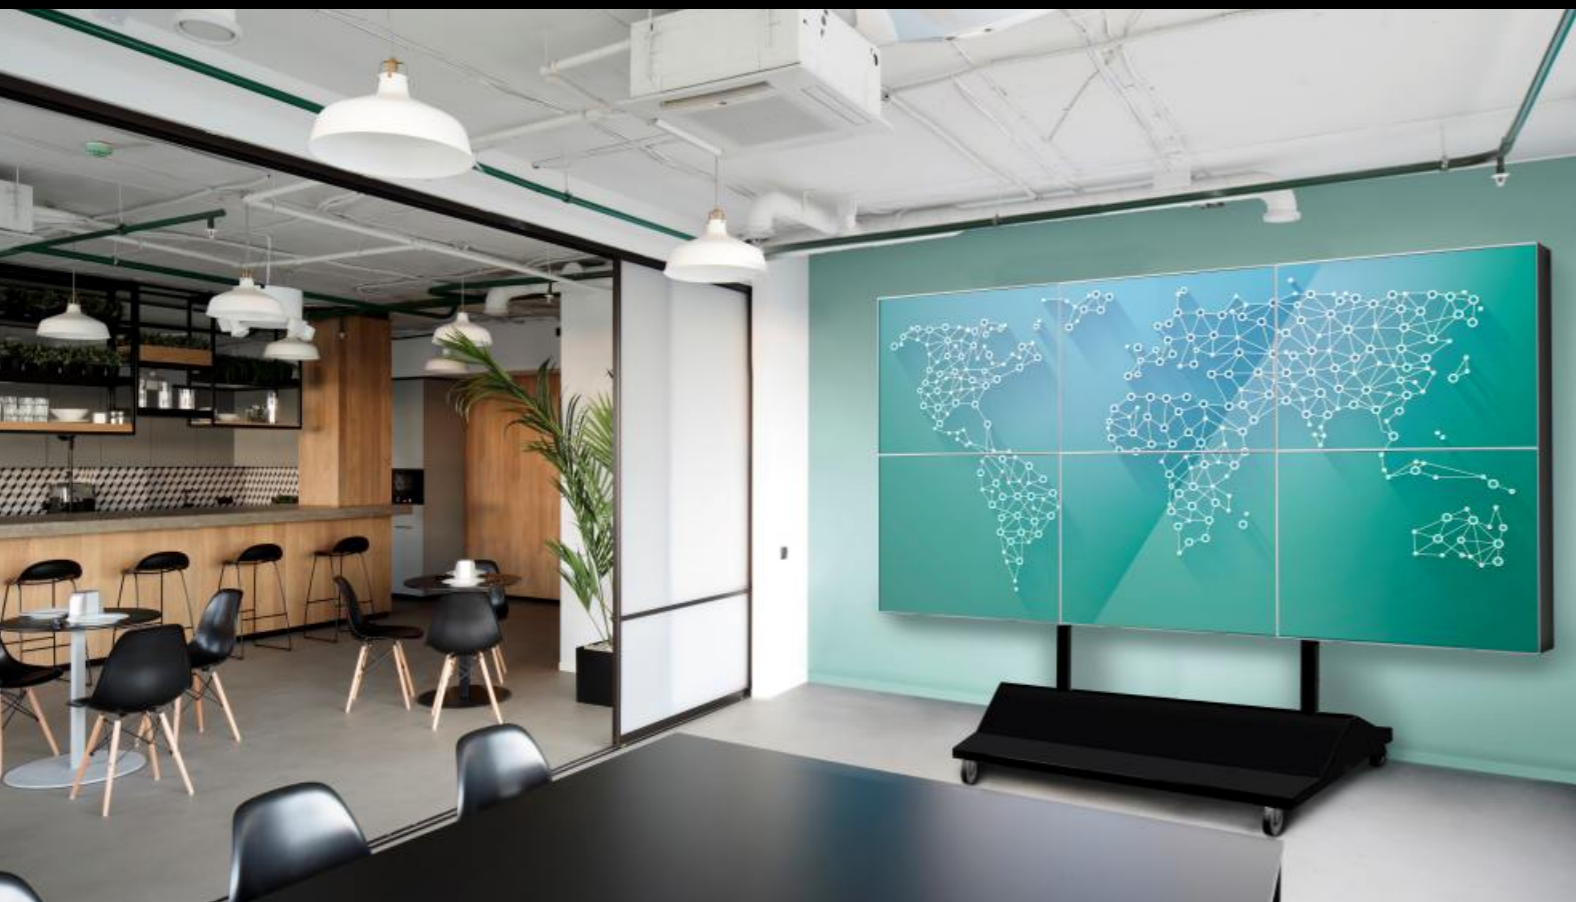

FSPR03L-33

Комплект мобильный напольный Tilt Up для видео стен на 9 экранов
Конструкция позволяет задавать нужную высоту от пола
Возможность расположения мониторов с двух сторон
Материал: холоднокатаная сталь, SPCC class

- Диагональ
  9 x 42" - 70"
- Максимальная
  нагрузка
  9 x 70 кг
- VESA
  200 x 200 -
  600 x 400
- Вылет от основания
  74 ~ 106 мм
- Обратный наклон
  для подключения
  25°
- Ориентация экрана
  портретная/альбомная

FSPR03L-22

Комплект мобильный напольный Tilt Up
для видео стен 4 экрана

- Диагональ
  4 x 42" - 70"
- Максимальная
  нагрузка
  4 x 70 кг

FSPR03L-23

Комплект мобильный напольный Tilt Up
для видео стен на 6 экранов

- Диагональ
  6 x 42" - 70"
- Максимальная
  нагрузка
  6 x 70 кг

FSPR03L-32

Комплект мобильный напольный Tilt Up
для видео стен 6 экранов

- Диагональ
  6 x 42" - 70"
- Максимальная
  нагрузка
  6 x 70 кг

Комплект напольный Tilt Up для видео стен с дисплеями **42" - 70"**