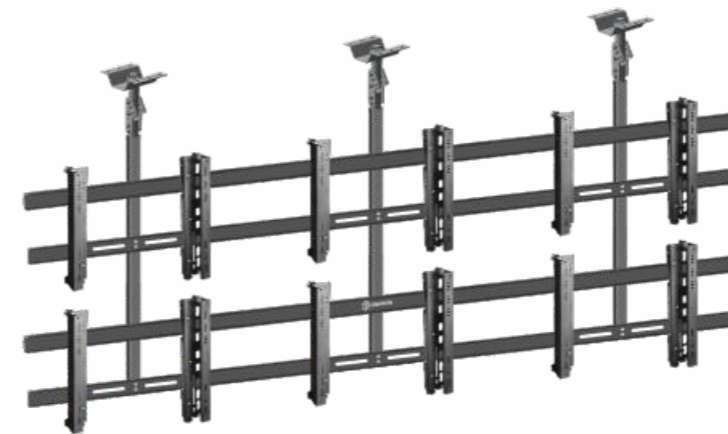

CPR03L-23

CPR03L-22

Комплект потолочный Tilt Up для видео стен на 2 экрана

- Диагональ 2 x 42" - 70"
- Максимальная нагрузка 2 x 70 кг

Комплект потолочный Tilt Up для видео стен на 6 экранов

- Диагональ 6 x 42" - 70"
- Максимальная нагрузка 6 x 70 кг

Комплект потолочный Tilt Up для видео стен на 4 экрана

- Диагональ 4 x 42" - 70"
- Максимальная нагрузка 4 x 70 кг

SPR03L-34

Комплект напольный Tilt Up для видео стен на 12 экранов
 Крепление кронштейна на распорное крепление на раме
 Материал: холоднокатаная сталь, SPCC class