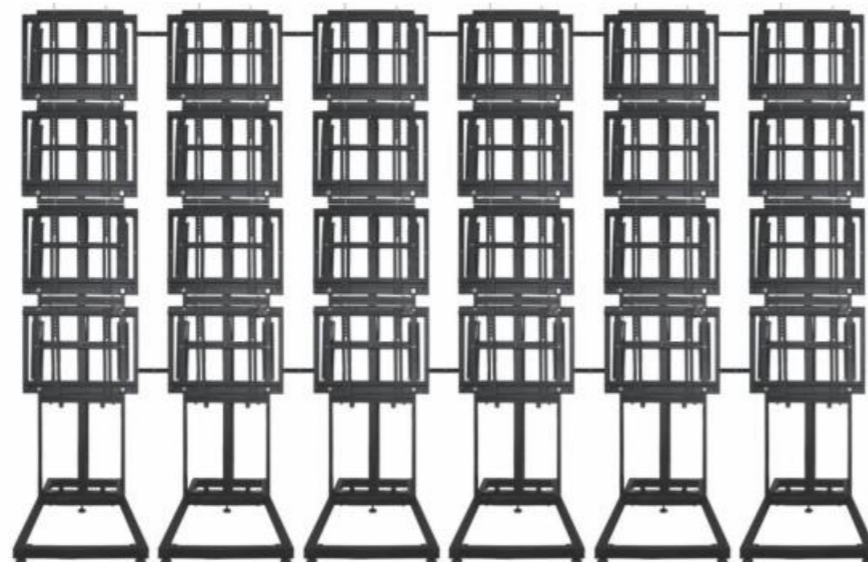

Напольный модульный вариант крепления на фермах

Конструкция состоит из:

- MPR021
- MPR022
- MPR031
- MPR032
- MPR033
- MPR034
- PR04
- PR04L
- PR04XL
- PR03
- PR03L
- PR03XL