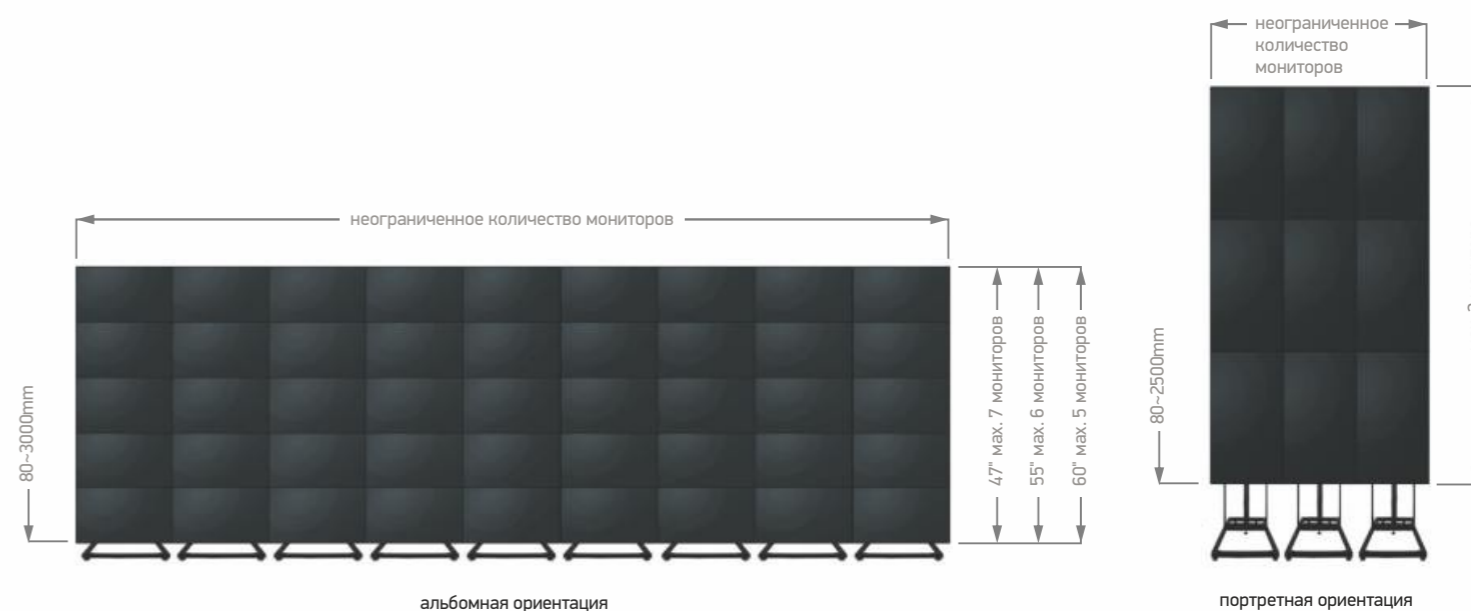

Модульная конструкция для напольного размещения видеостены без крепления к стене

Подходит для горизонтального и портретного расположения экранов

Возможность, как прямого, так и вогнутого расположения всей конструкции

Компактность в разобранном виде, легкость и удобство транспортировки

Быстрый и простой монтаж-демонтаж

Прочная и надёжная конструкция из холоднокатаной стали класса SPCC рассчитана на высокие нагрузки

Комплектация механизмами независимой регулировки хода углов для создания единой плоскости видеостены

Установлена система регулировки сдвига в горизонтальной и вертикальной плоскости