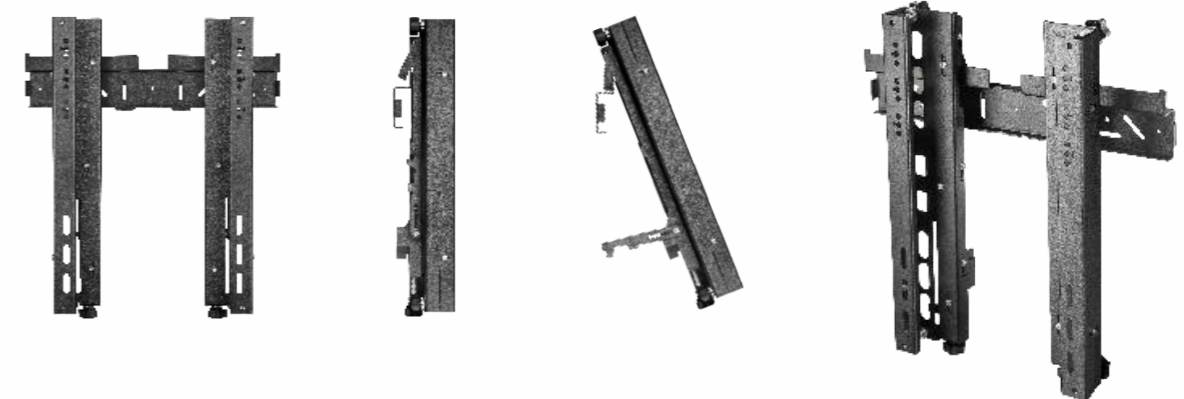

VESA
200 x 200 -
600 x 400

Диагональ
42" - 70"

PRO3XL

VESA
200 x 200 -
800 x 400

Диагональ
50" - 85"

Точная регулировка положения монитора в трех плоскостях

Компактность в разобранном виде обеспечит лёгкость и удобство транспортировки

Прочная и надёжная конструкция из холоднокатаной стали класса SPCC рассчитана на высокие нагрузки

Возможность настройки или замены каждого отдельного экрана без демонтажа остальных

Комплектация механизмами независимой регулировки хода углов для создания единой плоскости видеостены

Точная регулировка положения монитора в трех плоскостях
 Единая рама крепления для всех экранов не займёт много времени при монтаже
 Прочная и надёжная конструкция из холоднокатаной стали класса SPCC рассчитана на высокие нагрузки
 Возможность настройки или замены каждого отдельного экрана без демонтажа остальных
 Комплектация механизмами независимой регулировки хода углов для создания единой плоскости видеостены
 Механизм наклона вверх позволяет делать все необходимые регулировки не снимая соседние мониторы