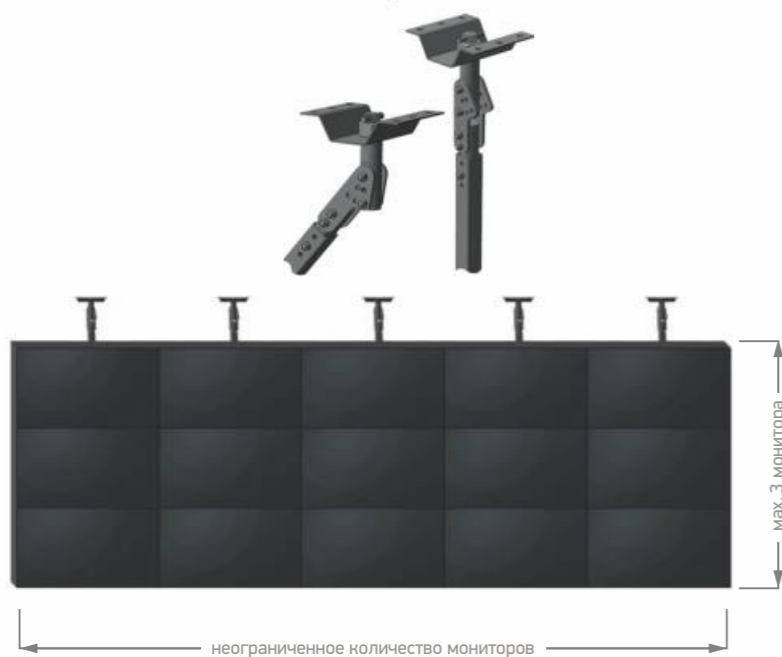

CPR03L-33

Комплект потолочный Tilt Up для видео стен на 9 экранов
Конструкция предусматривает возможность установки разного угла наклона в вертикальной плоскости
Возможность расположения мониторов с двух сторон
Материал: холоднокатаная сталь, SPCC class

- Диагональ 9 x 42" - 70"
- Максимальная нагрузка 9 x 70 кг
- Угол наклона 0°, 10°, 20°, 30°, 40°
- VESA 200 x 200 - 600 x 400
- Вылет от стены 74 ~ 106 мм
- Обратный наклон для подключения 25°
- Ориентация экрана портретная/альбомная

CPR03L-22

Комплект потолочный Tilt Up для видео стен на 2 экрана

- Диагональ 2 x 42" - 70"
- Максимальная нагрузка 2 x 70 кг

Комплект потолочный Tilt Up для видео стен на 6 экранов

- Диагональ 6 x 42" - 70"
- Максимальная нагрузка 6 x 70 кг

Комплект потолочный Tilt Up для видео стен на 4 экрана

- Диагональ 4 x 42" - 70"
- Максимальная нагрузка 4 x 70 кг