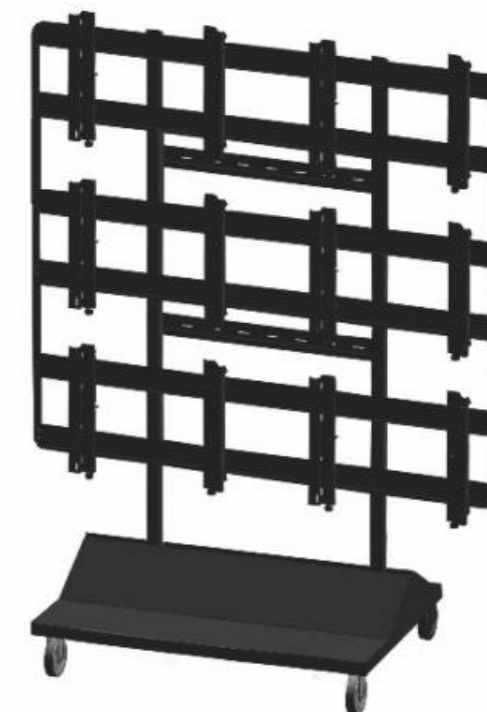

-  Диагональ
9 x 42" - 70"
-  Максимальная
нагрузка
9 x 70 кг
-  VESA
200 x 200 -
600 x 400
-  Вылет от основания
74 ~ 106 мм
-  Обратный наклон
для подключения
25°
-  Ориентация экрана
портретная/альбомная

FSPR03L-22

Комплект мобильный напольный Tilt Up
 для видео стен 4 экрана

-  Диагональ
4 x 42" - 70"
-  Максимальная
нагрузка
4 x 70 кг

FSPR03L-23

Комплект мобильный напольный Tilt Up
 для видео стен на 6 экранов

-  Диагональ
6 x 42" - 70"
-  Максимальная
нагрузка
6 x 70 кг

FSPR03L-32

Комплект мобильный напольный Tilt Up
 для видео стен 6 экранов

-  Диагональ
6 x 42" - 70"
-  Максимальная
нагрузка
6 x 70 кг

Комплект напольный Tilt Up для видео стен с дисплеями **42" - 70"**