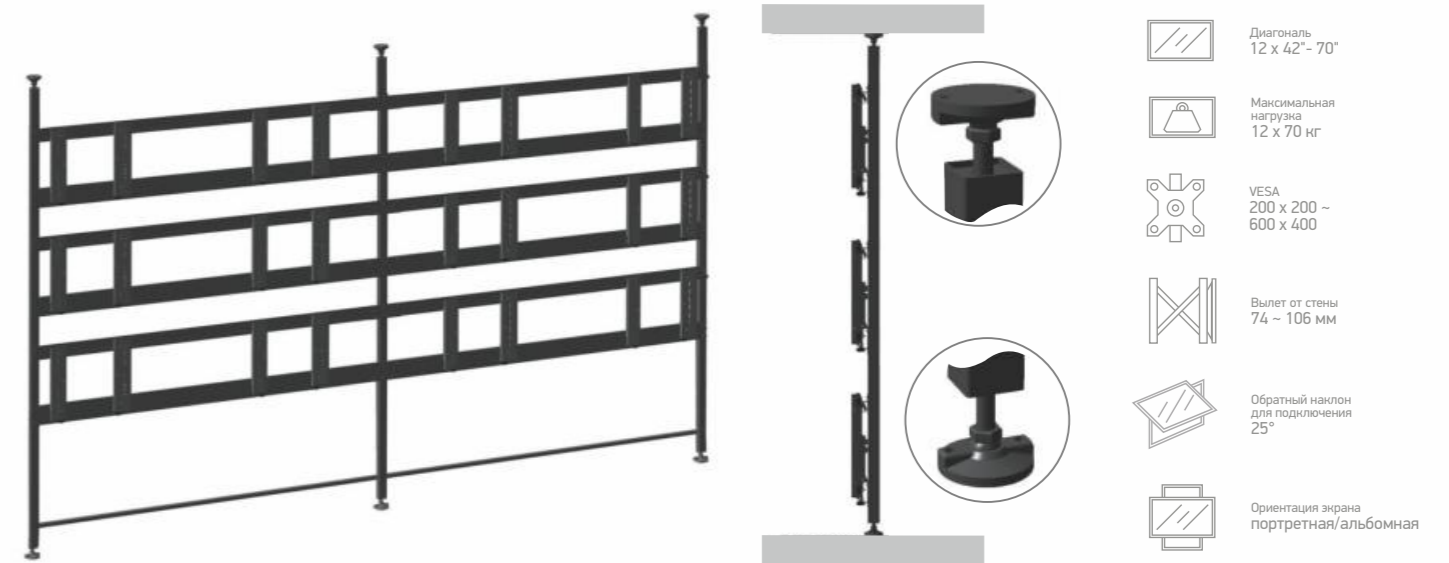

CPR03L-23

CPR03L-22

Комплект потолочный Tilt Up для видео стен на 2 экрана

- Диагональ 2 x 42" - 70"
- Максимальная нагрузка 2 x 70 кг

Комплект потолочный Tilt Up для видео стен на 6 экранов

- Диагональ 6 x 42" - 70"
- Максимальная нагрузка 6 x 70 кг

Комплект потолочный Tilt Up для видео стен на 4 экрана

- Диагональ 4 x 42" - 70"
- Максимальная нагрузка 4 x 70 кг

SPR03L-34

Комплект напольный Tilt Up для видео стен на 12 экранов
 Крепление кронштейна на распорное крепление на раме
 Материал: холоднокатаная сталь, SPCC class