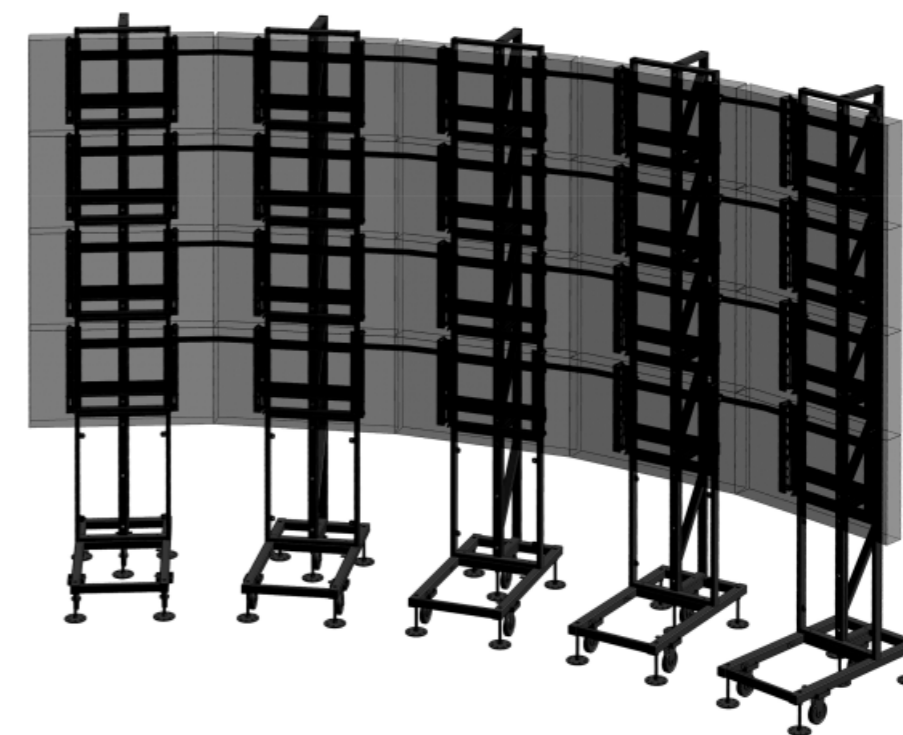

Установлена система регулировки сдвига в горизонтальной и вертикальной плоскости

Опоры для кронштейнов напольной модульной системы креплений

Модификации:

- MPR021 высота 1м
- MPR022 высота 1,5м

Модификации:

- MPR031 для панелей 46"
- MPR032 для панелей 47"
- MPR033 для панелей 55"
- MPR034 для панелей 60"

Напольное основание модульной системы креплений **MPR01**

info@onkron.ru

8 (812) 309-23-29

8 (962) 686-78-22