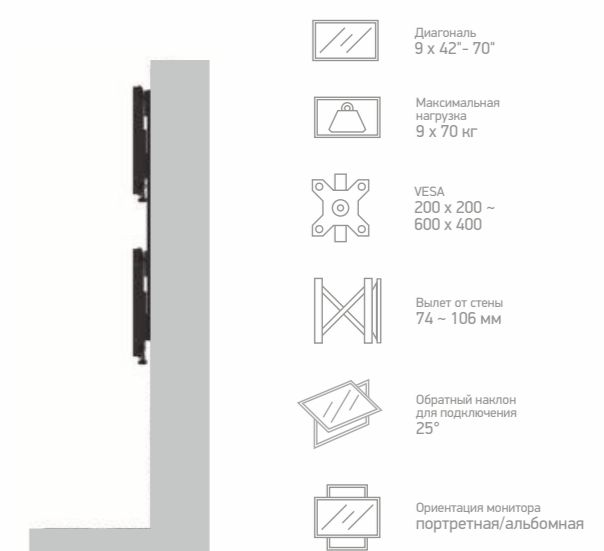

WPRO3L-23

WPRO3L-44

Комплект настенный Tilt Up для видео стен на 3 экрана

Комплект настенный Tilt Up для видео стен на 4 экрана

Комплект настенный Tilt Up для видео стен на 6 экранов

Комплект настенный Tilt Up для видео стен на 16 экранов