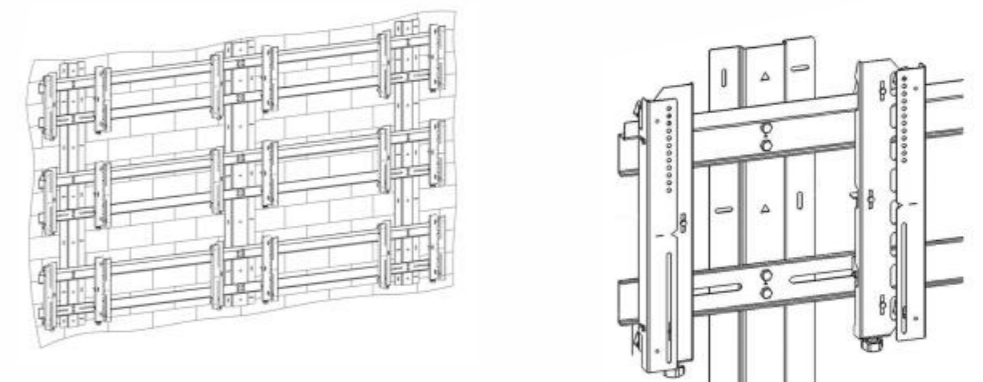

Прочная и надёжная конструкция из холоднокатаной стали класса SPCC рассчитана на высокие нагрузки

Возможность настройки или замены каждого отдельного экрана без демонтажа остальных

Комплектация механизмами независимой регулировки хода углов для создания единой плоскости видеостены

Точная регулировка положения монитора в трех плоскостях
 Единая рама крепления для всех экранов не займёт много времени при монтаже
 Прочная и надёжная конструкция из холоднокатаной стали класса SPCC рассчитана на высокие нагрузки
 Возможность настройки или замены каждого отдельного экрана без демонтажа остальных
 Комплектация механизмами независимой регулировки хода углов для создания единой плоскости видеостены
 Механизм наклона вверх позволяет делать все необходимые регулировки не снимая соседние мониторы