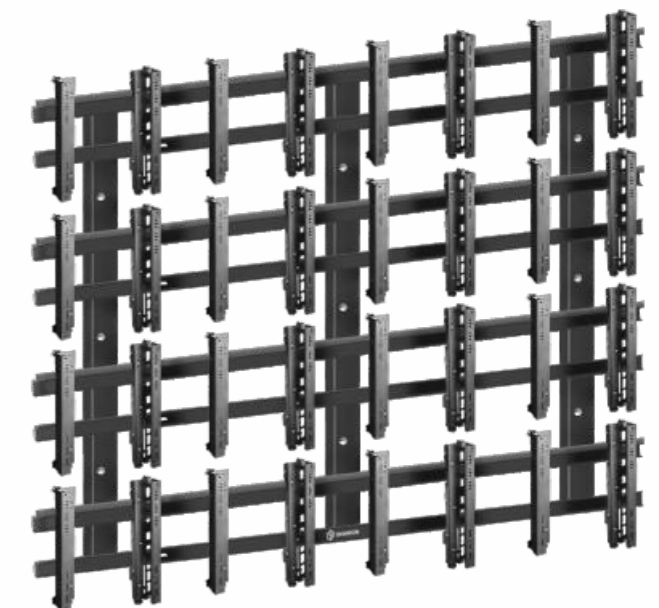

Прочная и надёжная конструкция из холоднокатаной стали класса SPCC рассчитана на высокие нагрузки

Возможность настройки или замены каждого отдельного экрана без демонтажа остальных

Комплектация механизмами независимой регулировки хода углов для создания единой плоскости видеостены

Точная регулировка положения монитора в трех плоскостях
 Единая рама крепления для всех экранов не займёт много времени при монтаже
 Прочная и надёжная конструкция из холоднокатаной стали класса SPCC рассчитана на высокие нагрузки
 Возможность настройки или замены каждого отдельного экрана без демонтажа остальных
 Комплектация механизмами независимой регулировки хода углов для создания единой плоскости видеостены
 Механизм наклона вверх позволяет делать все необходимые регулировки не снимая соседние мониторы

WPRO3L-31

WPRO3L-22

WPRO3L-33

Комплект настенный Tilt Up для видео стен на 9 экранов
Крепление кронштейна к стене через крепежную раму
Материал: холоднокатаная сталь, SPCC class

WPRO3L-23

WPRO3L-44

Комплект настенный Tilt Up для видео стен на 3 экрана

Комплект настенный Tilt Up для видео стен на 4 экрана

Комплект настенный Tilt Up для видео стен на 6 экранов

Комплект настенный Tilt Up для видео стен на 16 экранов

Комплект настенный Tilt Up для видео стен с дисплеями **42" - 70"**