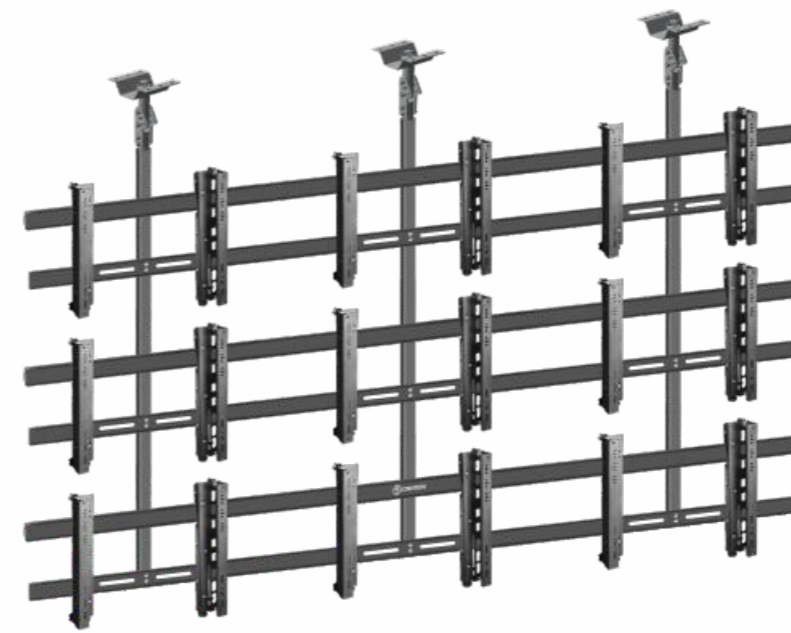

APR03L-33

Комплект напольный Tilt Up для видео стен на 9 экранов

-  Диагональ 9 x 42" - 70"
-  Максимальная нагрузка 9 x 70 кг

APR03L-35

Комплект напольный Tilt Up для видео стен на 15 экранов

-  Диагональ 15 x 42" - 70"
-  Максимальная нагрузка 15 x 70 кг

Комплект напольный Tilt Up для видео стен с дисплеями **42" - 70"**

CPR03L-12

CPR03L-33

Комплект потолочный Tilt Up для видео стен на 9 экранов
 Конструкция предусматривает возможность установки разного угла наклона в вертикальной плоскости
 Возможность расположения мониторов с двух сторон
 Материал: холоднокатаная сталь, SPCC class