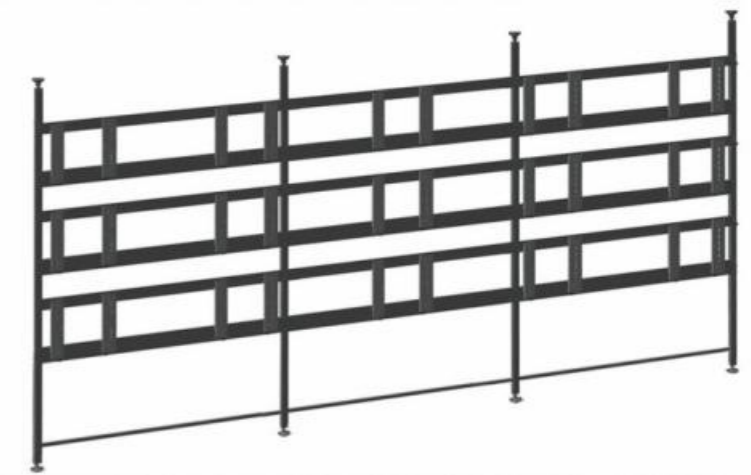

Комплект потолочный Tilt Up для видео стен на 4 экрана

- Диагональ 4 x 42" - 70"
- Максимальная нагрузка 4 x 70 кг

SPR03L-34

Комплект напольный Tilt Up для видео стен на 12 экранов
 Крепление кронштейна на распорное крепление на раме
 Материал: холоднокатаная сталь, SPCC class

SPR03L-22

Комплект напольный Tilt Up для видео стен на 4 экрана

SPR03L-23

Комплект напольный Tilt Up для видео стен на 6 экранов

SPR03L-33

Комплект напольный Tilt Up для видео стен на 9 экранов

SPR03L-35

Комплект напольный Tilt Up для видео стен на 15 экранов