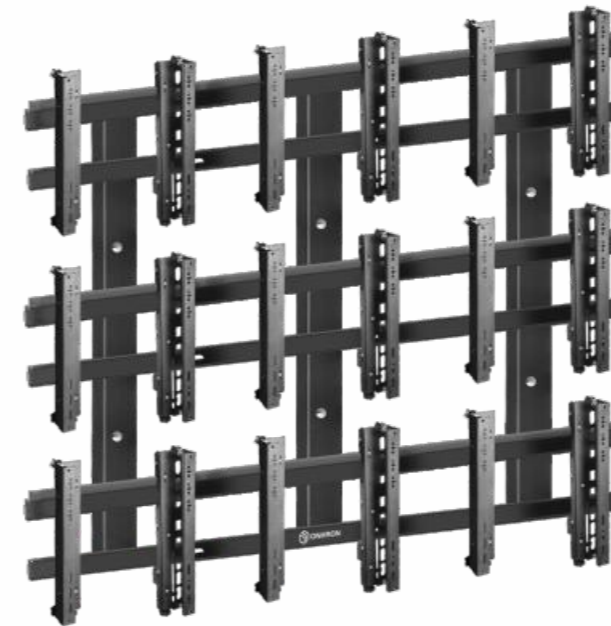

Прочная и надёжная конструкция из холоднокатаной стали класса SPCC рассчитана на высокие нагрузки

Возможность настройки или замены каждого отдельного экрана без демонтажа остальных

Комплектация механизмами независимой регулировки хода углов для создания единой плоскости видеостены

Механизм наклона вверх позволяет делать все необходимые регулировки не снимая соседние мониторы

Кронштейны Tilt Up для видео стен **PRO3 / PRO3L / PRO3XL**

Сверхточная регулировка в трёх плоскостях
 Альбомная и портретная ориентация
 Материал: холоднокатаная сталь, SPCC class

Точная регулировка положения монитора в трех плоскостях
 Единая рама крепления для всех экранов не займёт много времени при монтаже
 Прочная и надёжная конструкция из холоднокатаной стали класса SPCC рассчитана на высокие нагрузки
 Возможность настройки или замены каждого отдельного экрана без демонтажа остальных
 Комплектация механизмами независимой регулировки хода углов для создания единой плоскости видеостены
 Механизм наклона вверх позволяет делать все необходимые регулировки не снимая соседние мониторы

WPRO3L-31

WPRO3L-22

WPRO3L-33

Комплект настенный Tilt Up для видео стен на 9 экранов
Крепление кронштейна к стене через крепежную раму
Материал: холоднокатаная сталь, SPCC class

WPRO3L-23

WPRO3L-44

Комплект настенный Tilt Up для видео стен на 3 экрана